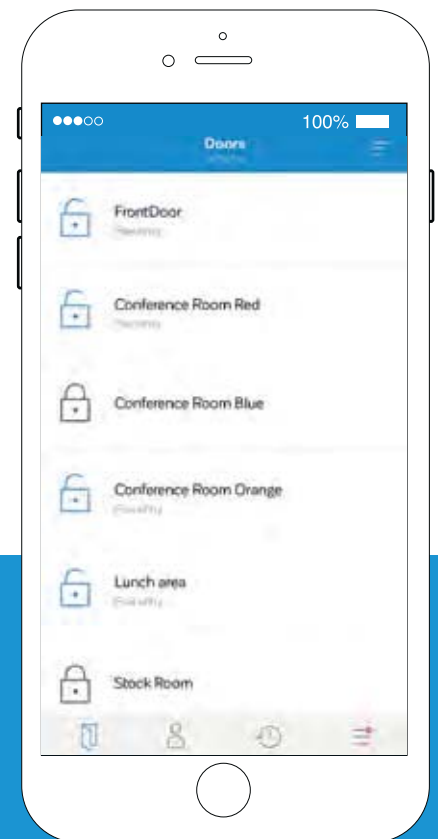

SALTO KS permite gestionar llaves de usuarios, monitorizar todas las actividades y asignar diferentes niveles de acceso desde cualquier dispositivo, en cualquier momento y en cualquier lugar.

MOBILE APP: