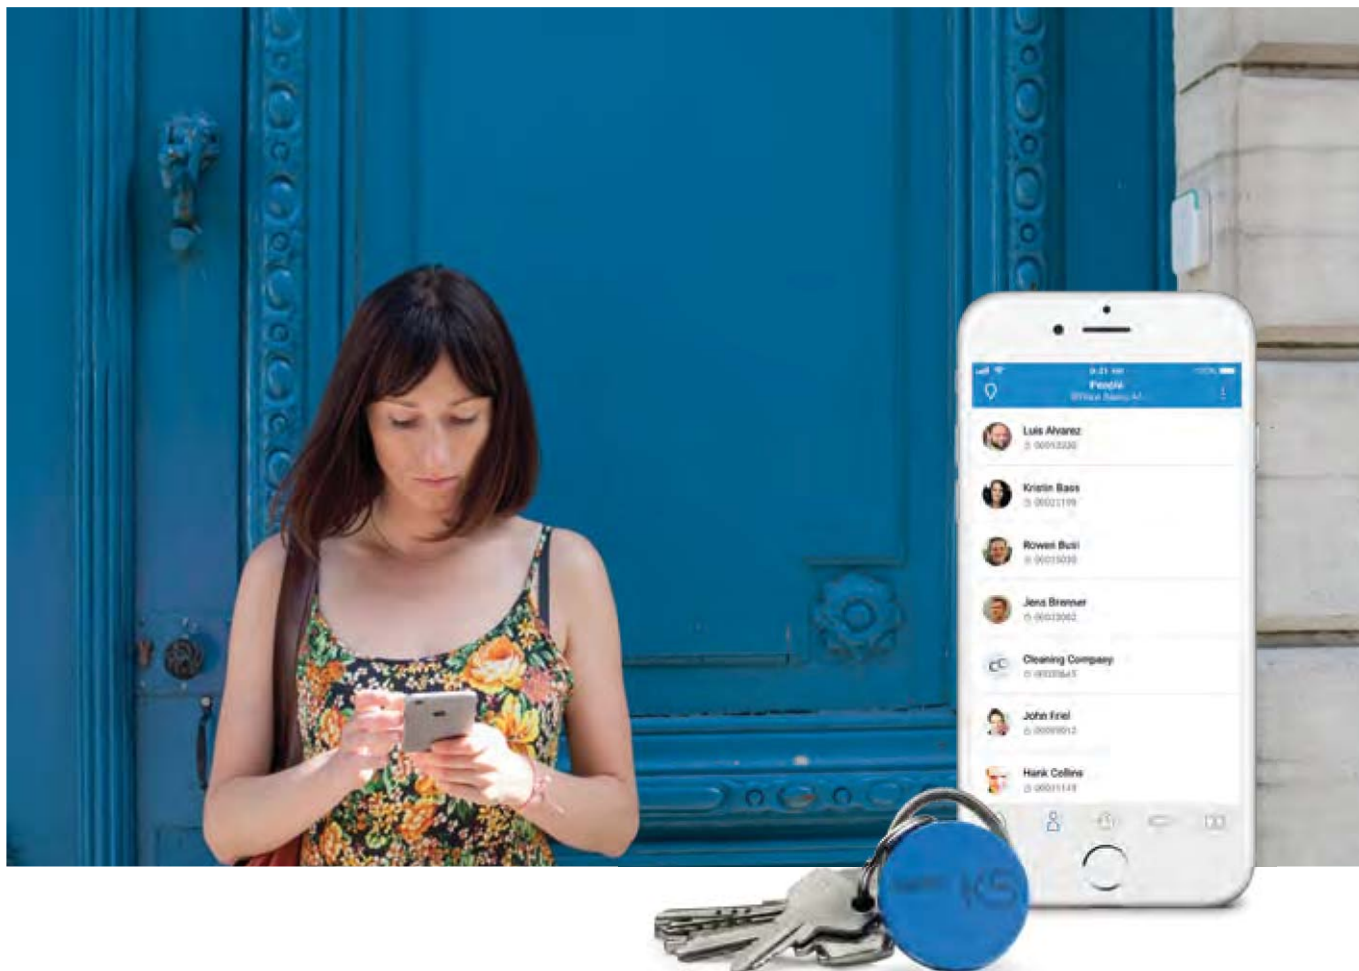

**LLAVE INTELIGENTE****ACCESO MEDIANTE MÓVIL O TAG**

Además de abrir las puertas con su smartphone, puede utilizar tags como llave para los usuarios. Un tag es un dispositivo físico (llave de proximidad) basado en tecnología RFID. Incorpora un chip de seguridad y la apertura se activa en función del plan de cierre de cada usuario aproximando el tag al lector de cualquiera de las cerraduras o lectores de SALTO.

ACCESO SENCILLO Y SEGURO

UN ÚNICO TAG CON LLAVES ILIMITADAS

Los pesados llaveros con infinidad de llaves son cosa del pasado. Sus usuarios no necesitan llaves mecánicas, concentran todos sus derechos de acceso en un único tag asociado a su perfil y plan de cierre, además pueden incorporarse como usuarios a múltiples sistemas. No es necesario realizar copias o sustituir la cerradura en caso de pérdida o sustracción de las llaves; los tags y llaves móviles ofrecen una seguridad sin precedentes.

LLAVE MÓVIL

APROXIMAR Y ABRIR

Las cerraduras de SALTO incorporan la tecnología BLE (Bluetooth Low Energy) permitiendo abrir puertas utilizando el teléfono móvil como llave.

Es hora de despedirse de los tags y llaves mecánicas. Con este sistema el acceso es mejor y más sencillo; únicamente requiere activar la llave móvil con la app SALTO KS y tocar el lector con el teléfono. Los usuarios reciben sus llaves móviles en cualquier momento y lugar, lo que simplifica y hace más flexible la emisión y recepción de derechos de acceso.

APERTURA REMOTA

APERTURA DE PUERTAS A DISTANCIA

Comodidad de acceso sin precedentes. SALTO KS le permite abrir puertas en cualquier momento y desde cualquier lugar. Tanto si llega un visitante antes que usted o un nuevo empleado olvida su tag, podrá abrirles las puertas con la funcionalidad de apertura remota desde cualquier lugar en que se encuentre. Solo necesita deslizar la pantalla de la App de SALTO KS a la izquierda.