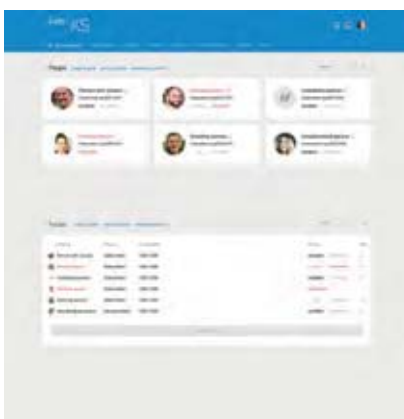

USUARIOS

Gestión de control de accesos con permisos y niveles de usuario.

Cree o invite a usuarios a su espacio de trabajo compartido en unos pocos pasos. La App Web SALTO KS le permite definir el nivel de cada usuario:

- Propietario / Administrador
- Superusuario / Usuario básico

Establezca las puertas y horarios de acceso de cada usuario y defina sus permisos:

- Apertura remota
- Acceso offline
- Derechos modo oficina

Con SALTO KS dispondrá de total control en la gestión de usuarios.

GRUPOS DE ACCESO

Restricción de niveles de acceso

Los usuarios de grupos distintos requieren disponer de derechos de acceso diferentes. Asigne tags y envíe llaves a móviles para que restringir el acceso de determinados usuarios y grupos a ciertas puertas o zonas.