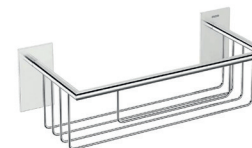

STICK
Portacepillos

(B)

Acabados

Cromo, Negro mate y Blanco mate
76 x 116 x 108 mm

WJB276A-0049001 / 0049036 / 0049065 (A)

STICK
Jabonera de ducha

(D)

Acabados