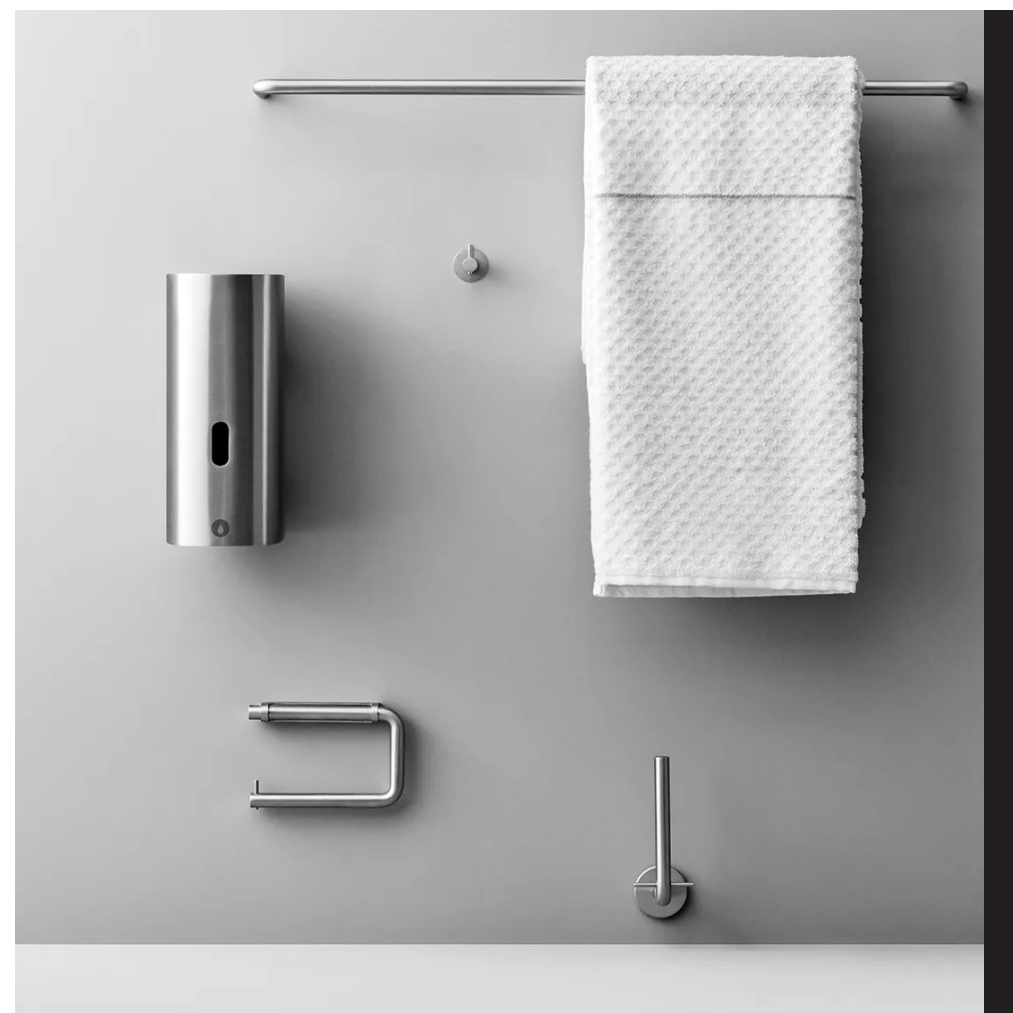

SERIE DLINE

Colección exclusiva de accesorios diseñada por **Knud Holscher** para la firma danesa d line y fabricada en acero AISI 316 50-70% reciclado.

8001R8004 (3 U.)

BJARKE INGELS
Colgadores

E

Acabados