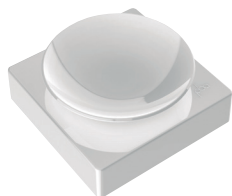

483BA
PLATFORM
Jabonera

(B)

Acabados

Nylon blanco, Blanco plus, Beige, Amarillo pastel, Amarillo, Azul pastel, Gris, Rojo, Antracita y negro
120 x 45 x 120 mm

483BBA
PLATFORM
Portacepillos

(B)