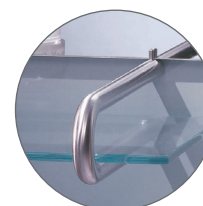

Acabados

Inox AISI 316L mate y dline colors*
630 x 155 x 45 mm

702402500

D LINE
Estante rejilla para toallas de mano

(E)