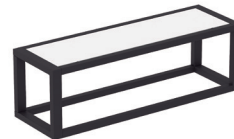

(E)

Acabados

Negro mate, Blanco mate y Cromo-blanco
110 x 350 x 110 mm / 110 x 550 x 110 mm

WJC268A-0001036

0001065 / 0001001
THE GRID
Escobillero pared

(E)

Acabados

Negro mate, Blanco mate y Cromo-blanco
480 x 110 x 110 mm