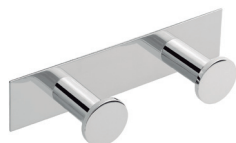

WJC205A0022001

ARCHITECT
Colgador doble

C

Acabados

Cromo
185 x 40 x 55 mm