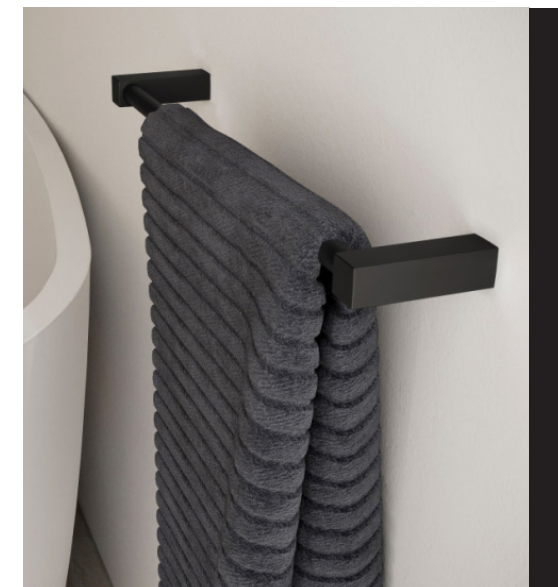

WJP038A-4042001 / 4042021 / 4042036

METRIC
Portapapel vertical

C

Acabados

Cromo, Inox mate y Negro mate
40 x 170 x 90 mm

WJP038A-4002001 / 4002021 / 4002036

METRIC
Portapapel sin tapa derecho

B

Acabados

Cromo, Inox mate y Negro mate
150 x 40 x 80 mm

WJP038A-9050001 / 9050021 / 9050036

METRIC
Escobillero suelo

E

Acabados

Cromo, Inox mate y Negro
80 x 590 x 90 mm

WJP038A-4001001 / 4001021 / 4001036

METRIC
Portapapel sin tapa

C

Acabados

Cromo, Inox mate y Negro mate
40 x 170 x 80 mm

WJP038A-4010001 / 4010036

METRIC
Portapapel sin tapa derecho / izquierdo

B

Acabados

Cromo, Negro mate
150 x 40 x 80 mm

WJP038A-9001001 / 9001021 / 9001036

METRIC
Escobillero pared

E

Acabados

Cromo, Inox mate y Negro mate
80 x 590 x 90 mm

SERIE METRIC

Un nuevo acabado totalmente innovador en el sector del baño. **Black Edition** es un acabado negro extra-mate, Aporta una gran resistencia a las rayaduras, uniformidad en el acabado y una textura suave y agradable al tacto.

1001
Cromo

1021
Inox mate

1036
Negro mate