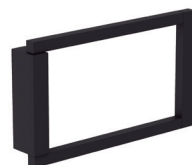

WJC268A-0074036 / 0074065 / 0074001

THE GRID
Toallero giratorio

(D)

Acabados

Negro mate, Blanco mate y Cromo
110 x 403 x 16 mm

WJC268A-0071036 / 0071065 / 0071001

THE GRID
Toallero aro

(C)