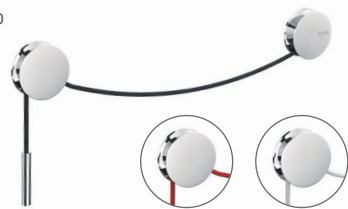

WJB275A0064001 / 1064001 / 2064001 D

DIABOLO
Toallero

B