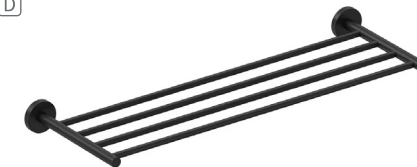

START
Colgador doble

A

Acabados

Negro mate y Cromo
65 x 43 x 50 mm

WJC419A-0044001 / 0044036

START
Estante de vidrio

B

Acabados

Cromo y Negro mate
400 x 108 x 50 mm

WJC419A-0068036 / 0068001

START
Toallero estante para baño

D

Acabados

Negro mate y Cromo
620 x 200 x 135 mm

WJC419A-0052036 / 0052001

START
Portacepillos pared