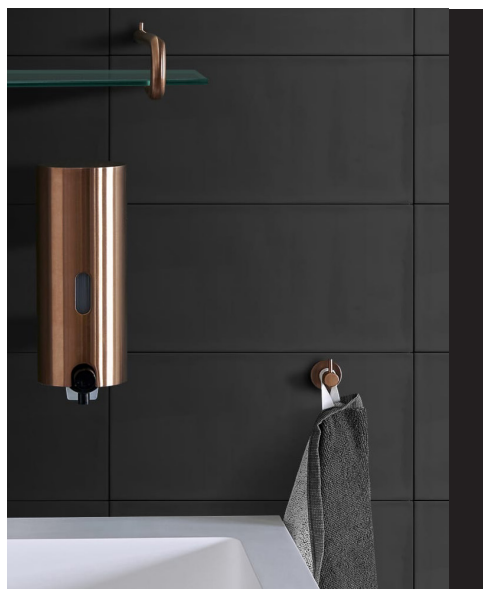

SERIE DLINE

Colección exclusiva de accesorios diseñada por **Knud Holscher** para la firma danesa d line y fabricada en acero AISI 316 50-70% reciclado.

8001R8004 (3 U.)

BJARKE INGELS
Colgadores

E

Acabados