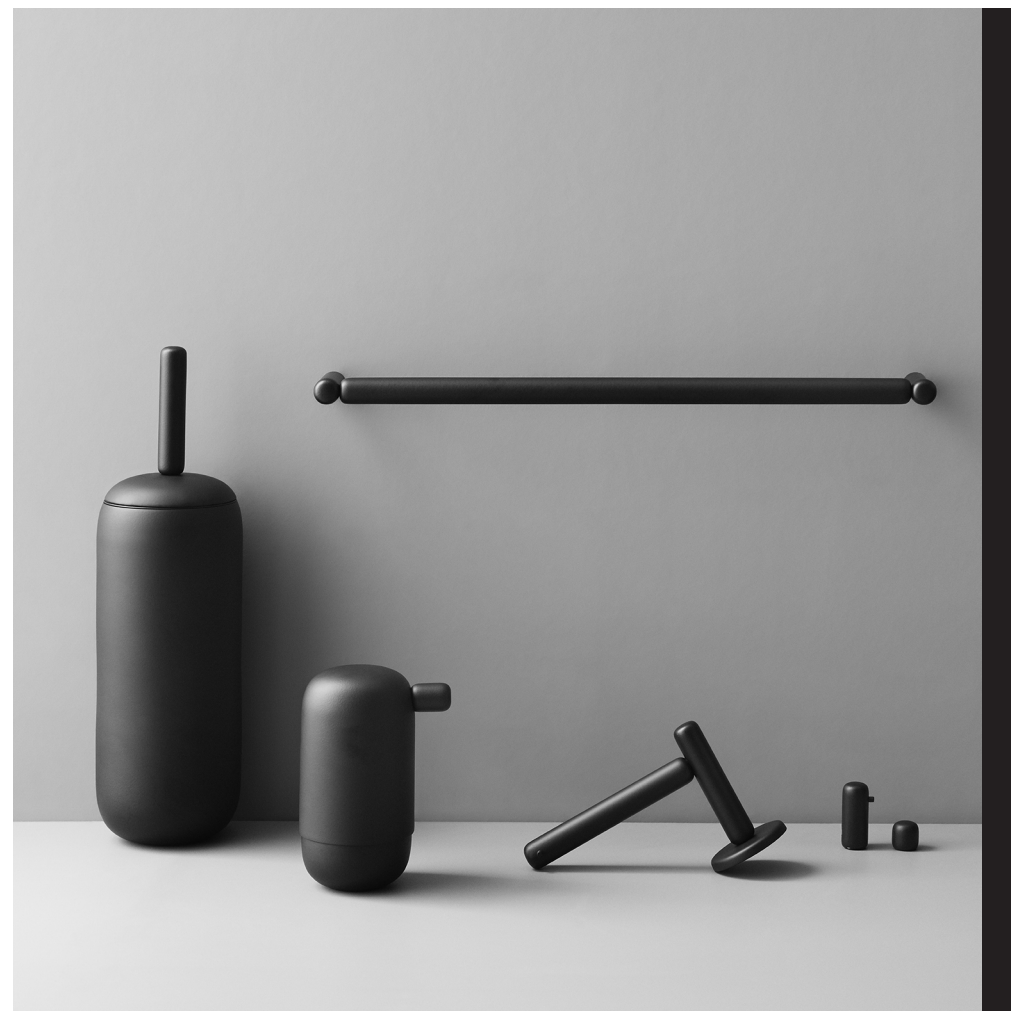

8002R8001

BJARKE INGELS
Portapapel sin tapa

E

Acabados

Inox negro, Inox mate AISI 316L y Blanco
174 x 60 x 101 mm

8002R9001

BJARKE INGELS
Portapapel sin tapa

E

Acabados

Inox negro, Inox mate AISI 316L y Blanco
174 x 60 x 101 mm

800802001

BJARKE INGELS
Escobillero suelo

E

Acabados

Inox negro, Inox mate AISI 316L y Blanco
Ø108 x 372 mm

800202001

BJARKE INGELS
Portapapel sin tapa

E

Acabados

Inox negro, Inox mate AISI 316L y Blanco
174 x 60 x 101 mm

8008R8001

BJARKE INGELS
Escobillero suelo

E

Acabados

Inox negro, Inox mate AISI 316L y Blanco
Ø108 x 372 mm

8008R9001

BJARKE INGELS
Escobillero suelo

E

Acabados

Inox negro, Inox mate AISI 316L y Blanco
Ø108 x 372 mm

SERIE PEBBLE

Colección exclusiva de accesorios diseñada por **Bjarke Ingels** del estudio de **arquitectura BIG** y fabricada en acero acero AISI 316 50-70% reciclado. Disponible en acero inoxidable mate o lacado en blanco o negro.

Inox negro   Inox mate   Inox blanco