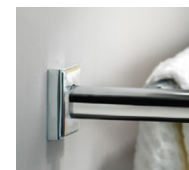

SERIE KUBIC

La colección incorpora el sistema de instalación dual, que permite sujetar los accesorios de baño con y sin taladros. Los productos **Dual SmartFix** requieren del kit de encolado WJC341R1185000

1001

Cromo

1036

Negro mate

Personaliza tus accesorios de baño con los embellecedores intercambiables.