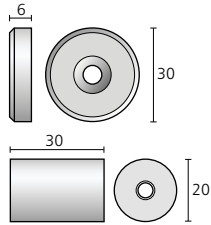

verre trempé | tempered glass, vidrio templado, vetro temperato, gehärtetem glas, 強化ガラス, زجاج صلب

kit A 30
 Ø 30 x d 6 - Ø 20 x d 30mm
 Ø 1,18 x d 0,24" - Ø 0,79 x d 1,18"

kit A 50
 Ø 30 x d 6 - Ø 20 x d 50mm
 Ø 1,18 x d 0,24" - Ø 0,79 x d 1,97"

kit B 30
 Ø 20 x d 6 - Ø 16 x d 30mm
 Ø 0,79 x d 0,24" - Ø 0,63 x d 1,18"

kit B 50
 Ø 20 x d 6 - Ø 16 x d 50mm
 Ø 0,79 x d 0,24" - Ø 0,63 x d 1,97"

kit C 15
 Ø 13 x d 2mm
 Ø 13 x d 15mm
 Ø 0,51 x d 0,08"
 Ø 0,51 x d 0,59"

kit VV 101

[w 130 x h 130 x d 4mm] x 2
[w 5,12 x h 5,12 x d 0,16"] x 2

kit V 101

w 130 x h 130 x d 8mm
w 5,12 x h 5,12 x d 0,31"

kit VV 801

[w 130 x h 130 x d 4mm] x 2
[w 5,12 x h 5,12 x d 0,16"] x 2

kit VV A4

[w 210 x h 297 x d 4mm] x 2
[w 8,27 x h 11,69 x d 0,16"] x 2

kit V A4

w 210 x h 297 x d 8mm
w 8,27 x h 11,69 x d 0,31"

kit VV A3

[w 420 x h 297 x d 4mm] x 2
[w 16,54 x h 11,69 x d 0,16"] x 2

kit V A3

w 420 x h 297 x d 8mm
w 16,54 x h 11,69 x d 0,31"