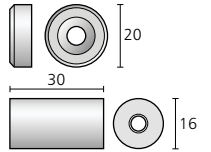

verre trempé | tempered glass, vidrio templado, vetro temperato, gehärtetem glas, 強化ガラス, زجاج صلب

kit A 30
 Ø 30 x d 6 - Ø 20 x d 30mm
 Ø 1,18 x d 0,24" - Ø 0,79 x d 1,18"

kit A 50
 Ø 30 x d 6 - Ø 20 x d 50mm
 Ø 1,18 x d 0,24" - Ø 0,79 x d 1,97"

kit B 30
 Ø 20 x d 6 - Ø 16 x d 30mm
 Ø 0,79 x d 0,24" - Ø 0,63 x d 1,18"

kit B 50
 Ø 20 x d 6 - Ø 16 x d 50mm
 Ø 0,79 x d 0,24" - Ø 0,63 x d 1,97"

kit C 15
 Ø 13 x d 2mm
 Ø 13 x d 15mm
 Ø 0,51 x d 0,08"
 Ø 0,51 x d 0,59"

kit VV 101

[w 130 x h 130 x d 4mm] x 2
[w 5,12 x h 5,12 x d 0,16"] x 2

kit V 101

w 130 x h 130 x d 8mm
w 5,12 x h 5,12 x d 0,31"

kit VV 801

[w 130 x h 130 x d 4mm] x 2
[w 5,12 x h 5,12 x d 0,16"] x 2

kit VV A4

[w 210 x h 297 x d 4mm] x 2
[w 8,27 x h 11,69 x d 0,16"] x 2

kit V A4

w 210 x h 297 x d 8mm
w 8,27 x h 11,69 x d 0,31"

kit VV A3

[w 420 x h 297 x d 4mm] x 2
[w 16,54 x h 11,69 x d 0,16"] x 2

kit V A3

w 420 x h 297 x d 8mm
w 16,54 x h 11,69 x d 0,31"