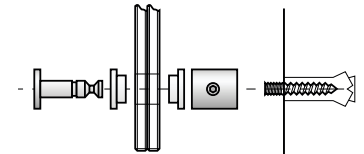

verre trempé | tempered glass, vidrio templado, vetro temperato, gehärtetem glas, 強化ガラス, زجاج صلب

kit A 30
 Ø 30 x d 6 - Ø 20 x d 30mm
 Ø 1,18 x d 0,24" - Ø 0,79 x d 1,18"

kit A 50
 Ø 30 x d 6 - Ø 20 x d 50mm
 Ø 1,18 x d 0,24" - Ø 0,79 x d 1,97"

kit B 30
 Ø 20 x d 6 - Ø 16 x d 30mm
 Ø 0,79 x d 0,24" - Ø 0,63 x d 1,18"

kit B 50
 Ø 20 x d 6 - Ø 16 x d 50mm
 Ø 0,79 x d 0,24" - Ø 0,63 x d 1,97"

kit C 15
 Ø 13 x d 2mm
 Ø 13 x d 15mm
 Ø 0,51 x d 0,08"
 Ø 0,51 x d 0,59"