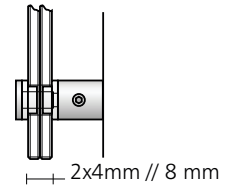

verre trempé | tempered glass, vidrio templado, vetro temperato, gehärtetem glas, 強化ガラス, زجاج صلب

kit A 30
 Ø 30 x d 6 - Ø 20 x d 30mm
 Ø 1,18 x d 0,24" - Ø 0,79 x d 1,18"

kit A 50
 Ø 30 x d 6 - Ø 20 x d 50mm
 Ø 1,18 x d 0,24" - Ø 0,79 x d 1,97"

kit B 30
 Ø 20 x d 6 - Ø 16 x d 30mm
 Ø 0,79 x d 0,24" - Ø 0,63 x d 1,18"

kit B 50
 Ø 20 x d 6 - Ø 16 x d 50mm
 Ø 0,79 x d 0,24" - Ø 0,63 x d 1,97"

kit C 15
 Ø 13 x d 2mm
 Ø 13 x d 15mm
 Ø 0,51 x d 0,08"
 Ø 0,51 x d 0,59"

kit VV 101

[w 130 x h 130 x d 4mm] x 2
[w 5,12 x h 5,12 x d 0,16"] x 2

kit V 101

w 130 x h 130 x d 8mm
w 5,12 x h 5,12 x d 0,31"

kit VV 801

[w 130 x h 130 x d 4mm] x 2
[w 5,12 x h 5,12 x d 0,16"] x 2

kit VV A4

[w 210 x h 297 x d 4mm] x 2
[w 8,27 x h 11,69 x d 0,16"] x 2

kit V A4

w 210 x h 297 x d 8mm
w 8,27 x h 11,69 x d 0,31"

kit VV A3

[w 420 x h 297 x d 4mm] x 2
[w 16,54 x h 11,69 x d 0,16"] x 2

kit V A3

w 420 x h 297 x d 8mm
w 16,54 x h 11,69 x d 0,31"