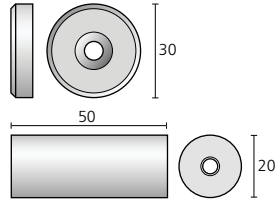

verre trempé | tempered glass, vidrio templado, vetro temperato, gehärtetem glas, 強化ガラス, زجاج صلب

kit A 30
 Ø 30 x d 6 - Ø 20 x d 30mm
 Ø 1,18 x d 0,24" - Ø 0,79 x d 1,18"

kit A 50
 Ø 30 x d 6 - Ø 20 x d 50mm
 Ø 1,18 x d 0,24" - Ø 0,79 x d 1,97"

kit B 30
 Ø 20 x d 6 - Ø 16 x d 30mm
 Ø 0,79 x d 0,24" - Ø 0,63 x d 1,18"

kit B 50
 Ø 20 x d 6 - Ø 16 x d 50mm
 Ø 0,79 x d 0,24" - Ø 0,63 x d 1,97"

kit C 15
 Ø 13 x d 2mm
 Ø 13 x d 15mm
 Ø 0,51 x d 0,08"
 Ø 0,51 x d 0,59"

kit VV 101

[w 130 x h 130 x d 4mm] x 2
[w 5,12 x h 5,12 x d 0,16"] x 2

kit V 101

w 130 x h 130 x d 8mm
w 5,12 x h 5,12 x d 0,31"

kit VV 801

[w 130 x h 130 x d 4mm] x 2
[w 5,12 x h 5,12 x d 0,16"] x 2

kit VV A4

[w 210 x h 297 x d 4mm] x 2
[w 8,27 x h 11,69 x d 0,16"] x 2

kit V A4

w 210 x h 297 x d 8mm
w 8,27 x h 11,69 x d 0,31"

kit VV A3

[w 420 x h 297 x d 4mm] x 2
[w 16,54 x h 11,69 x d 0,16"] x 2

kit V A3

w 420 x h 297 x d 8mm
w 16,54 x h 11,69 x d 0,31"