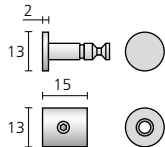

verre trempé | tempered glass, vidrio templado, vetro temperato, gehärtetem glas, 強化ガラス, زجاج صلب

kit A 30
 Ø 30 x d 6 - Ø 20 x d 30mm
 Ø 1,18 x d 0,24" - Ø 0,79 x d 1,18"

kit A 50
 Ø 30 x d 6 - Ø 20 x d 50mm
 Ø 1,18 x d 0,24" - Ø 0,79 x d 1,97"

kit B 30
 Ø 20 x d 6 - Ø 16 x d 30mm
 Ø 0,79 x d 0,24" - Ø 0,63 x d 1,18"

kit B 50
 Ø 20 x d 6 - Ø 16 x d 50mm
 Ø 0,79 x d 0,24" - Ø 0,63 x d 1,97"

kit C 15
 Ø 13 x d 2mm
 Ø 13 x d 15mm
 Ø 0,51 x d 0,08"
 Ø 0,51 x d 0,59"

kit VV 101

[w 130 x h 130 x d 4mm] x 2
[w 5,12 x h 5,12 x d 0,16"] x 2

kit V 101

w 130 x h 130 x d 8mm
w 5,12 x h 5,12 x d 0,31"

kit VV 801

[w 130 x h 130 x d 4mm] x 2
[w 5,12 x h 5,12 x d 0,16"] x 2

kit VV A4

[w 210 x h 297 x d 4mm] x 2
[w 8,27 x h 11,69 x d 0,16"] x 2

kit V A4

w 210 x h 297 x d 8mm
w 8,27 x h 11,69 x d 0,31"

kit VV A3

[w 420 x h 297 x d 4mm] x 2
[w 16,54 x h 11,69 x d 0,16"] x 2

kit V A3

w 420 x h 297 x d 8mm
w 16,54 x h 11,69 x d 0,31"