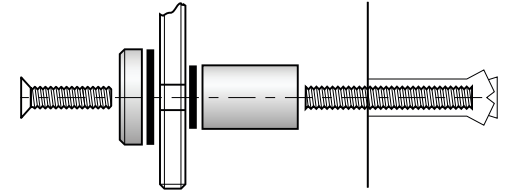

verre trempé | tempered glass, vidrio templado, vetro temperato, gehärtetem glas, 強化ガラス, زجاج صلب

kit A 30
 Ø 30 x d 6 - Ø 20 x d 30mm
 Ø 1,18 x d 0,24" - Ø 0,79 x d 1,18"

kit A 50
 Ø 30 x d 6 - Ø 20 x d 50mm
 Ø 1,18 x d 0,24" - Ø 0,79 x d 1,97"

kit B 30
 Ø 20 x d 6 - Ø 16 x d 30mm
 Ø 0,79 x d 0,24" - Ø 0,63 x d 1,18"

kit B 50
 Ø 20 x d 6 - Ø 16 x d 50mm
 Ø 0,79 x d 0,24" - Ø 0,63 x d 1,97"

kit C 15
 Ø 13 x d 2mm
 Ø 13 x d 15mm
 Ø 0,51 x d 0,08"
 Ø 0,51 x d 0,59"