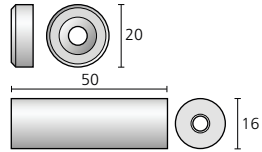

verre trempé | tempered glass, vidrio templado, vetro temperato, gehärtetem glas, 強化ガラス, زجاج صلب

kit A 30
 Ø 30 x d 6 - Ø 20 x d 30mm
 Ø 1,18 x d 0,24" - Ø 0,79 x d 1,18"

kit A 50
 Ø 30 x d 6 - Ø 20 x d 50mm
 Ø 1,18 x d 0,24" - Ø 0,79 x d 1,97"

kit B 30
 Ø 20 x d 6 - Ø 16 x d 30mm
 Ø 0,79 x d 0,24" - Ø 0,63 x d 1,18"

kit B 50
 Ø 20 x d 6 - Ø 16 x d 50mm
 Ø 0,79 x d 0,24" - Ø 0,63 x d 1,97"

kit C 15
 Ø 13 x d 2mm
 Ø 13 x d 15mm
 Ø 0,51 x d 0,08"
 Ø 0,51 x d 0,59"

kit VV 101

[w 130 x h 130 x d 4mm] x 2
[w 5,12 x h 5,12 x d 0,16"] x 2

kit V 101

w 130 x h 130 x d 8mm
w 5,12 x h 5,12 x d 0,31"

kit VV 801

[w 130 x h 130 x d 4mm] x 2
[w 5,12 x h 5,12 x d 0,16"] x 2

kit VV A4

[w 210 x h 297 x d 4mm] x 2
[w 8,27 x h 11,69 x d 0,16"] x 2

kit V A4

w 210 x h 297 x d 8mm
w 8,27 x h 11,69 x d 0,31"

kit VV A3

[w 420 x h 297 x d 4mm] x 2
[w 16,54 x h 11,69 x d 0,16"] x 2

kit V A3

w 420 x h 297 x d 8mm
w 16,54 x h 11,69 x d 0,31"