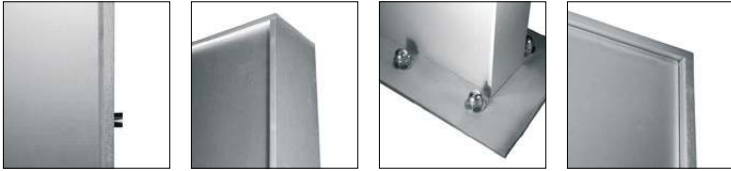

marcal

www.marcal.fr

amer

| design tecton

inox brossé | brushed stainless steel, acero inoxidable cepillado mate, acciaio inox spazzolato, edelstahl gebürstet, ブラシをかけたステンレス鋼, فولاد مقاوم للصدأ مصقول

aluminium: anodisé naturel | natural anodized, anodizado natural, anodizzato naturale, naturfarben eloxiertes, アルミナチュラル, ألومنيوم مؤكسد طبيعي

thermolaquage RAL sur demande
RAL powder coating on request

inox | stainless steel, acero inoxidable, acciaio inox, edelstahl, ステンレス, فولاد مقاوم للصدأ

amer 730

☐ w 701 x h 2989 x d 75mm
w 27,6 x h 117,70 x d 2,95"