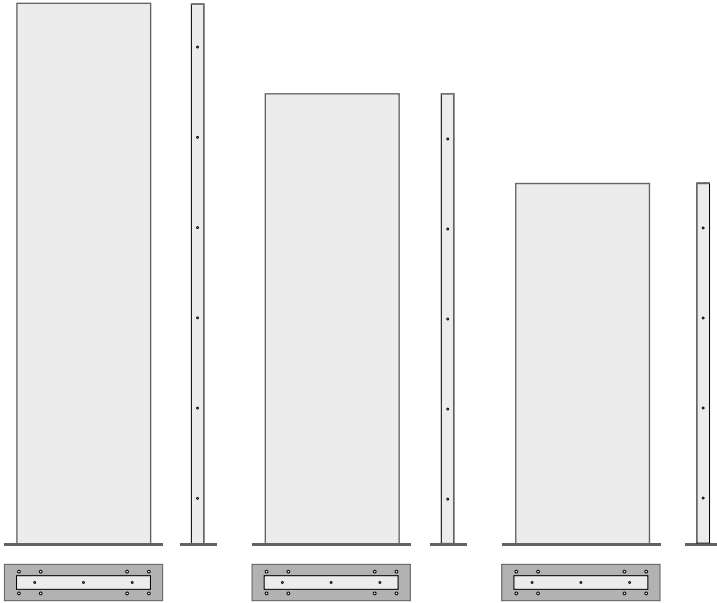

thermolaquage RAL sur demande
RAL powder coating on request

inox | stainless steel, acero inoxidable, acciaio inox, edelstahl, ステンレス, فولاد مقاوم للصدأ

amer 730

☐ w 701 x h 2989 x d 75mm
w 27,6 x h 117,70 x d 2,95"

amer 725

☐ w 701 x h 2489 x d 75mm
w 27,6 x h 98,01 x d 2,95"

amer 720

☐ w 701 x h 1993 x d 75mm
w 27,6 x h 78,47 x d 2,95"

☐ w 685 x h 2981 x d 75mm
w 26,97 x h 117,38 x d 2,95"

☐ w 685 x h 2481 x d 75mm
w 26,97 x h 97,70 x d 2,95"

☐ w 685 x h 1985 x d 75mm
w 26,97 x h 78,17 x d 2,95"

amer 715

☐ w 701 x h 1489 x d 75mm
w 27,6 x h 58,64 x d 2,95"

amer 710

☐ w 701 x h 989 x d 75mm
w 27,6 x h 38,94 x d 2,95"

☐ w 685 x h 1481 x d 75mm
w 26,97 x h 58,30 x d 2,95"

☐ w 685 x h 981 x d 75mm
w 26,97 x h 38,62 x d 2,95"

amer 915

- ☐ w 701 x h 1250 x d 75mm
w 27,6 x h 49,21 x d 2,95"
- ☐ w 685 x h 750 x d 75mm
w 26,97 x h 29,53 x d 2,95"

amer 720M

- ☐ w 701 x h 1993 x d 35mm
w 27,6 x h 78,47 x d 1,38"
- ☐ w 685 x h 1985 x d 35mm
w 26,97 x h 78,17 x d 1,38"