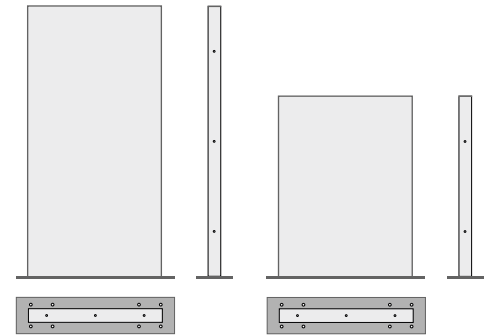

thermolaquage RAL sur demande
RAL powder coating on request

inox | stainless steel, acero inoxidable, acciaio inox, edelstahl, ステンレス, فولاد مقاوم للصدأ

amer 730

☐ w 701 x h 2989 x d 75mm
w 27,6 x h 117,70 x d 2,95"

amer 725

☐ w 701 x h 2489 x d 75mm
w 27,6 x h 98,01 x d 2,95"

amer 720

☐ w 701 x h 1993 x d 75mm
w 27,6 x h 78,47 x d 2,95"

☐ w 685 x h 2981 x d 75mm
w 26,97 x h 117,38 x d 2,95"

☐ w 685 x h 2481 x d 75mm
w 26,97 x h 97,70 x d 2,95"

☐ w 685 x h 1985 x d 75mm
w 26,97 x h 78,17 x d 2,95"

amer 715

☐ w 701 x h 1489 x d 75mm
w 27,6 x h 58,64 x d 2,95"

amer 710

☐ w 701 x h 989 x d 75mm
w 27,6 x h 38,94 x d 2,95"

☐ w 685 x h 1481 x d 75mm
w 26,97 x h 58,30 x d 2,95"

☐ w 685 x h 981 x d 75mm
w 26,97 x h 38,62 x d 2,95"

amer 915

- ☐ w 701 x h 1250 x d 75mm
w 27,6 x h 49,21 x d 2,95"
- ☐ w 685 x h 750 x d 75mm
w 26,97 x h 29,53 x d 2,95"

amer 720M

- ☐ w 701 x h 1993 x d 35mm
w 27,6 x h 78,47 x d 1,38"
- ☐ w 685 x h 1985 x d 35mm
w 26,97 x h 78,17 x d 1,38"